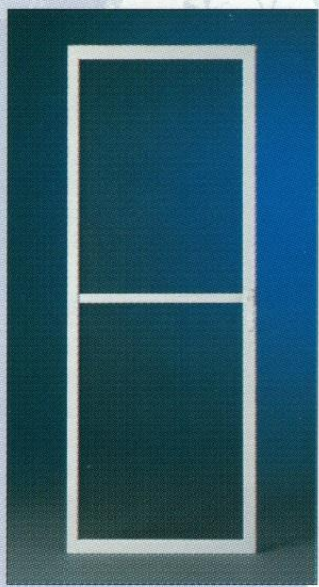

Un choix de modèles pour toutes les demeures

A model that's right for every one

M-101

- Plein moustiquaire
- Conception robuste et esthétique
- Côté d'ouverture réversible
- Full screen
- Sturdy and aesthetic design
- Reversible left or right opening

M-103

- Panneau butoir
- Ouverture à gauche (non réversible) / à droite (non réversible)
- Kick panel
- Left or right opening (not reversible)

M-102

- Meneau central avec double moustiquaire
- Barre de renforcement et d'appui lors de la fermeture
- Côté d'ouverture réversible
- Central mullion with double screen
- Sturdy and aesthetic design
- Reversible left or right opening

M-105

- Meneau central avec double moustiquaire
- Panneau butoir
- Ouverture à gauche (non réversible) / à droite (non réversible)
- Central mullion with double screen
- Kick panel
- Left or right opening (not reversible)