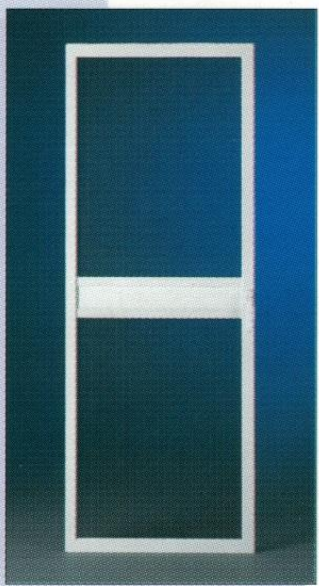

Un choix de modèles pour toutes les demeures

A model that's right for every one

M-101

- Plein moustiquaire
- Conception robuste et esthétique
- Côté d'ouverture réversible
- Full screen
- Sturdy and aesthetic design
- Reversible left or right opening

M-103

- Panneau butoir
- Ouverture à gauche (non réversible) / à droite (non réversible)
- Kick panel
- Left or right opening (not reversible)

M-102

- Meneau central avec double moustiquaire
- Barre de renforcement et d'appui lors de la fermeture
- Côté d'ouverture réversible
- Central mullion with double screen
- Sturdy and aesthetic design
- Reversible left or right opening

M-105

- Meneau central avec double moustiquaire
- Panneau butoir
- Ouverture à gauche (non réversible) / à droite (non réversible)
- Central mullion with double screen
- Kick panel
- Left or right opening (not reversible)